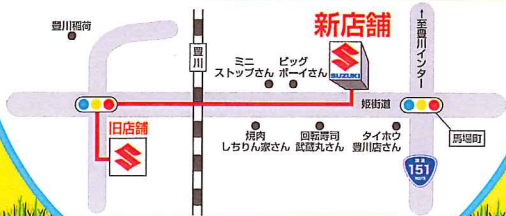

スズキアリーナ豊川東

フレッシュ  
ご成約プレゼント

期間中に新車を  
ご成約の新社会人の  
方にスーツ(メンズ・  
レディース)を  
プレゼント!

※お申し込み時にお名前と住所をご記入の方を  
対象とさせていただきます。当社指定の  
ギフトから自由に選べます。詳しくは  
各車のウェブサイトをご覧ください。

株式会社 スズキ自販東海

スズキアリーナ豊川東

豊川市馬場町郷前33-1

TEL.0533-83-5100

営業時間 AM10:00~PM6:30 定休日 火曜日