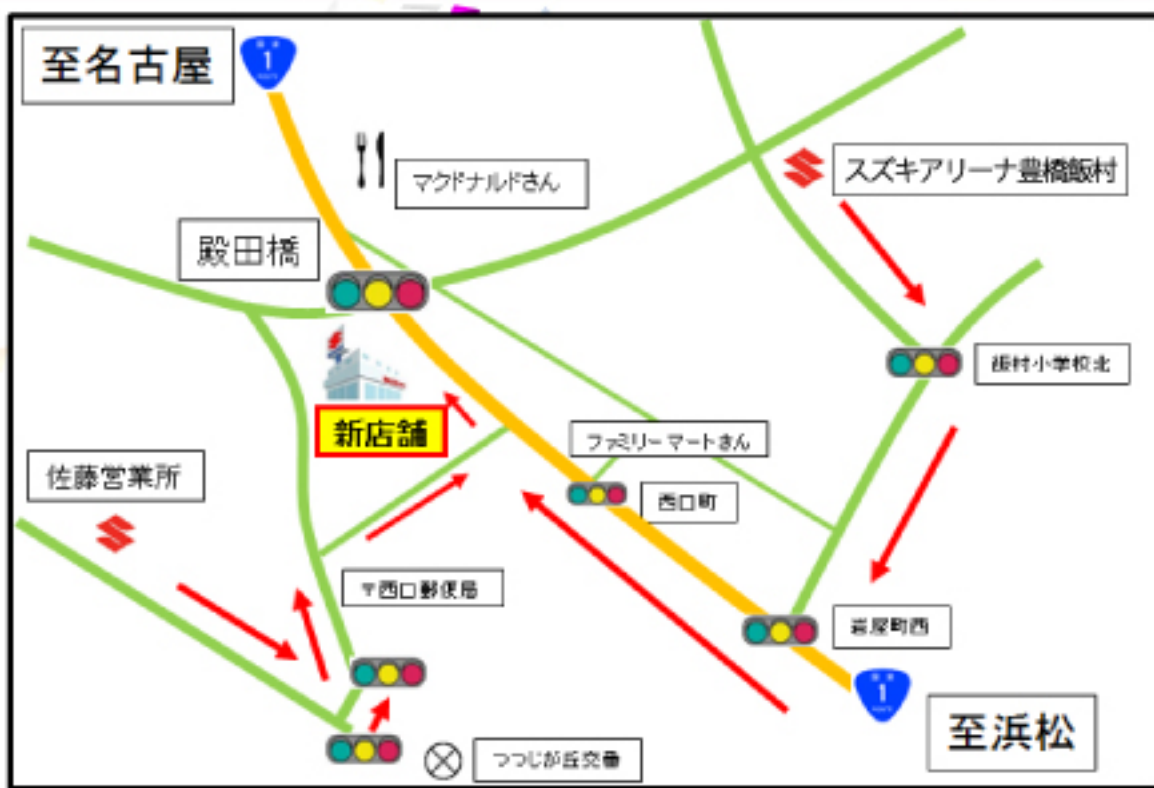

今後とも変わらぬご愛顧の程、宜しくお願い申し上げます。

スズキ自販東海 スズキアリーナ豊橋飯村 / 佐藤営業所